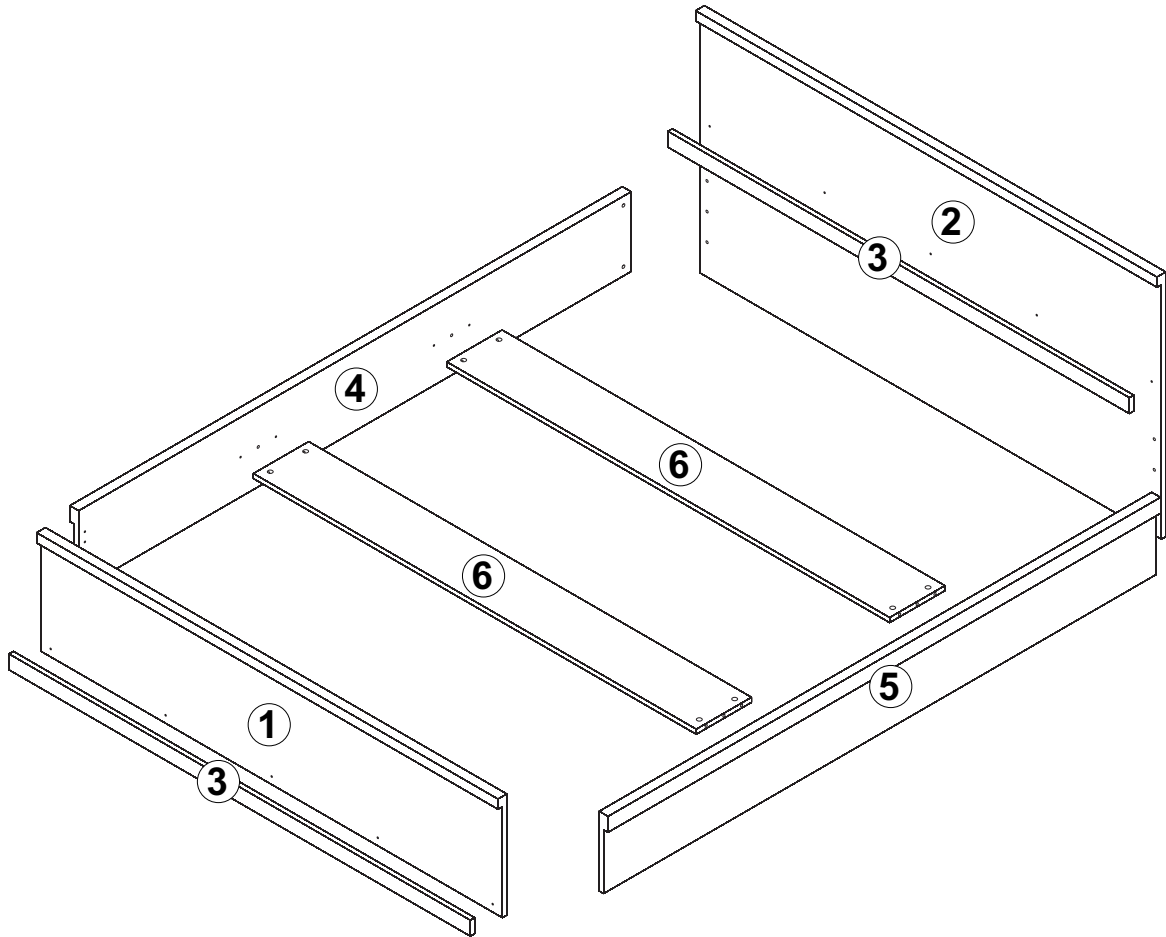

ЛОРД

Ліжко / Кровать_160 (каркас)

A	B	C	D	
1	LR1-701	1670	380	1/2
2	LR1-702	1670	830	1/2
3	LR1-434	1670	50	1/2
4	LR1-109	2000	250	2/2
5	LR1-110	2000	250	2/2
6	LR1-111	1603	200	2/2

1

4

5