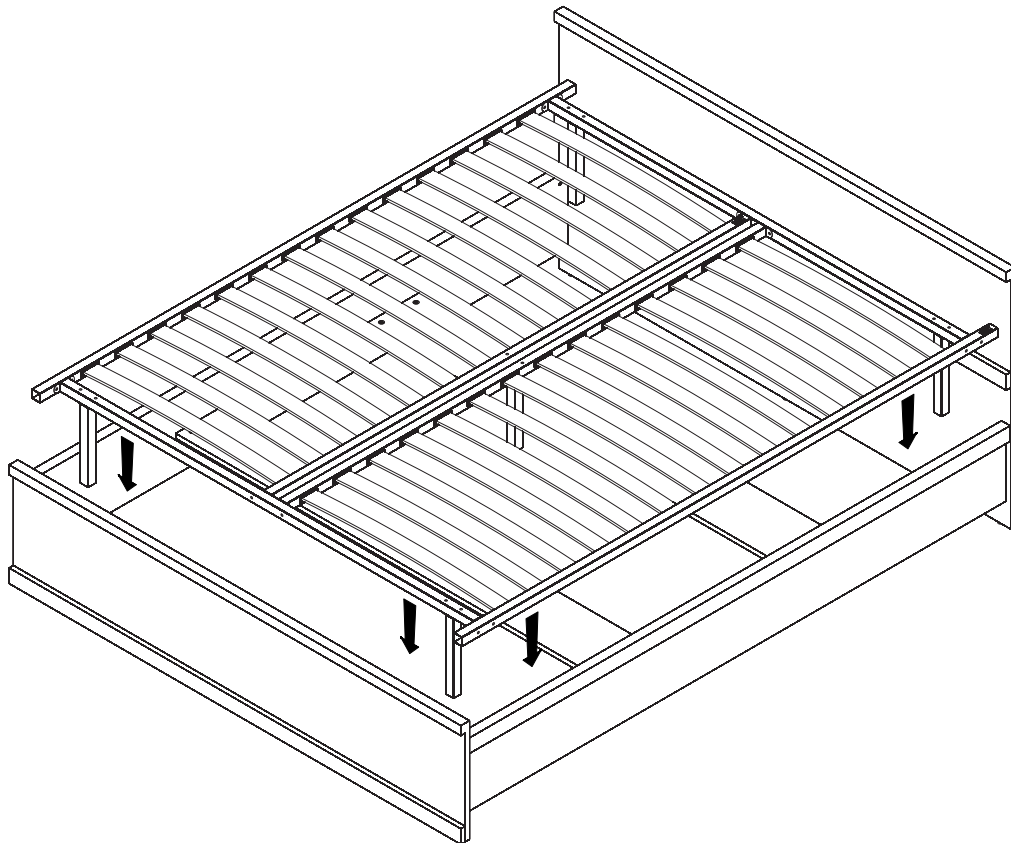

ЛОРД

Ліжко / Кровать_160 (каркас)

A	B	C	D	
1	LR1-701	1670	380	1/2
2	LR1-702	1670	830	1/2
3	LR1-434	1670	50	1/2
4	LR1-109	2000	250	2/2
5	LR1-110	2000	250	2/2
6	LR1-111	1603	200	2/2

1

4

5