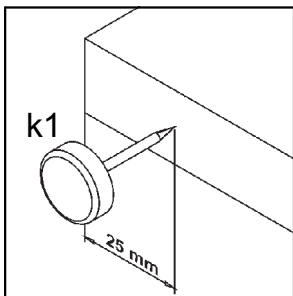

ЛОРД

Ліжко / Кровать_160 (каркас)

A	B	C	D	
1	LR1-701	1670	380	1/2
2	LR1-702	1670	830	1/2
3	LR1-434	1670	50	1/2
4	LR1-109	2000	250	2/2
5	LR1-110	2000	250	2/2
6	LR1-111	1603	200	2/2

1

4

5