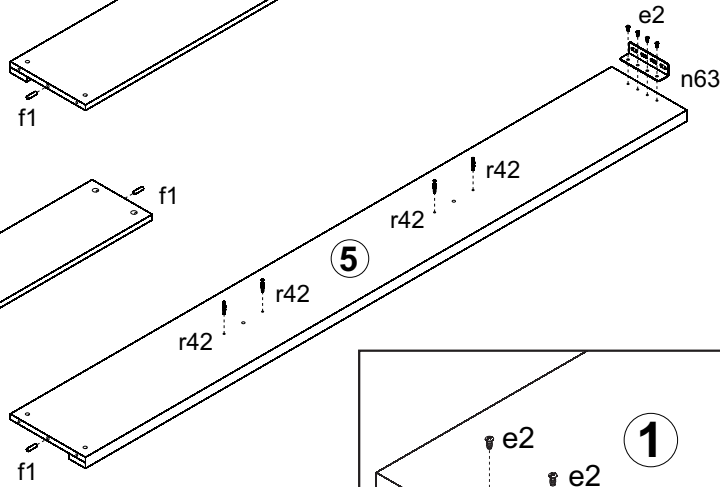

ЛОРД

Ліжко / Кровать_160 (каркас)

A	B	C	D	
1	LR1-701	1670	380	1/2
2	LR1-702	1670	830	1/2
3	LR1-434	1670	50	1/2
4	LR1-109	2000	250	2/2
5	LR1-110	2000	250	2/2
6	LR1-111	1603	200	2/2

1

4

5