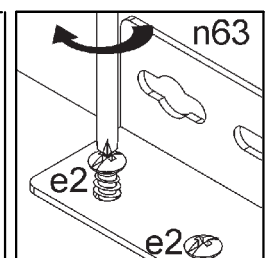

ЛОРД

Ліжко / Кровать_160 (каркас)

A	B	C	D	
1	LR1-701	1670	380	1/2
2	LR1-702	1670	830	1/2
3	LR1-434	1670	50	1/2
4	LR1-109	2000	250	2/2
5	LR1-110	2000	250	2/2
6	LR1-111	1603	200	2/2

1

4

5