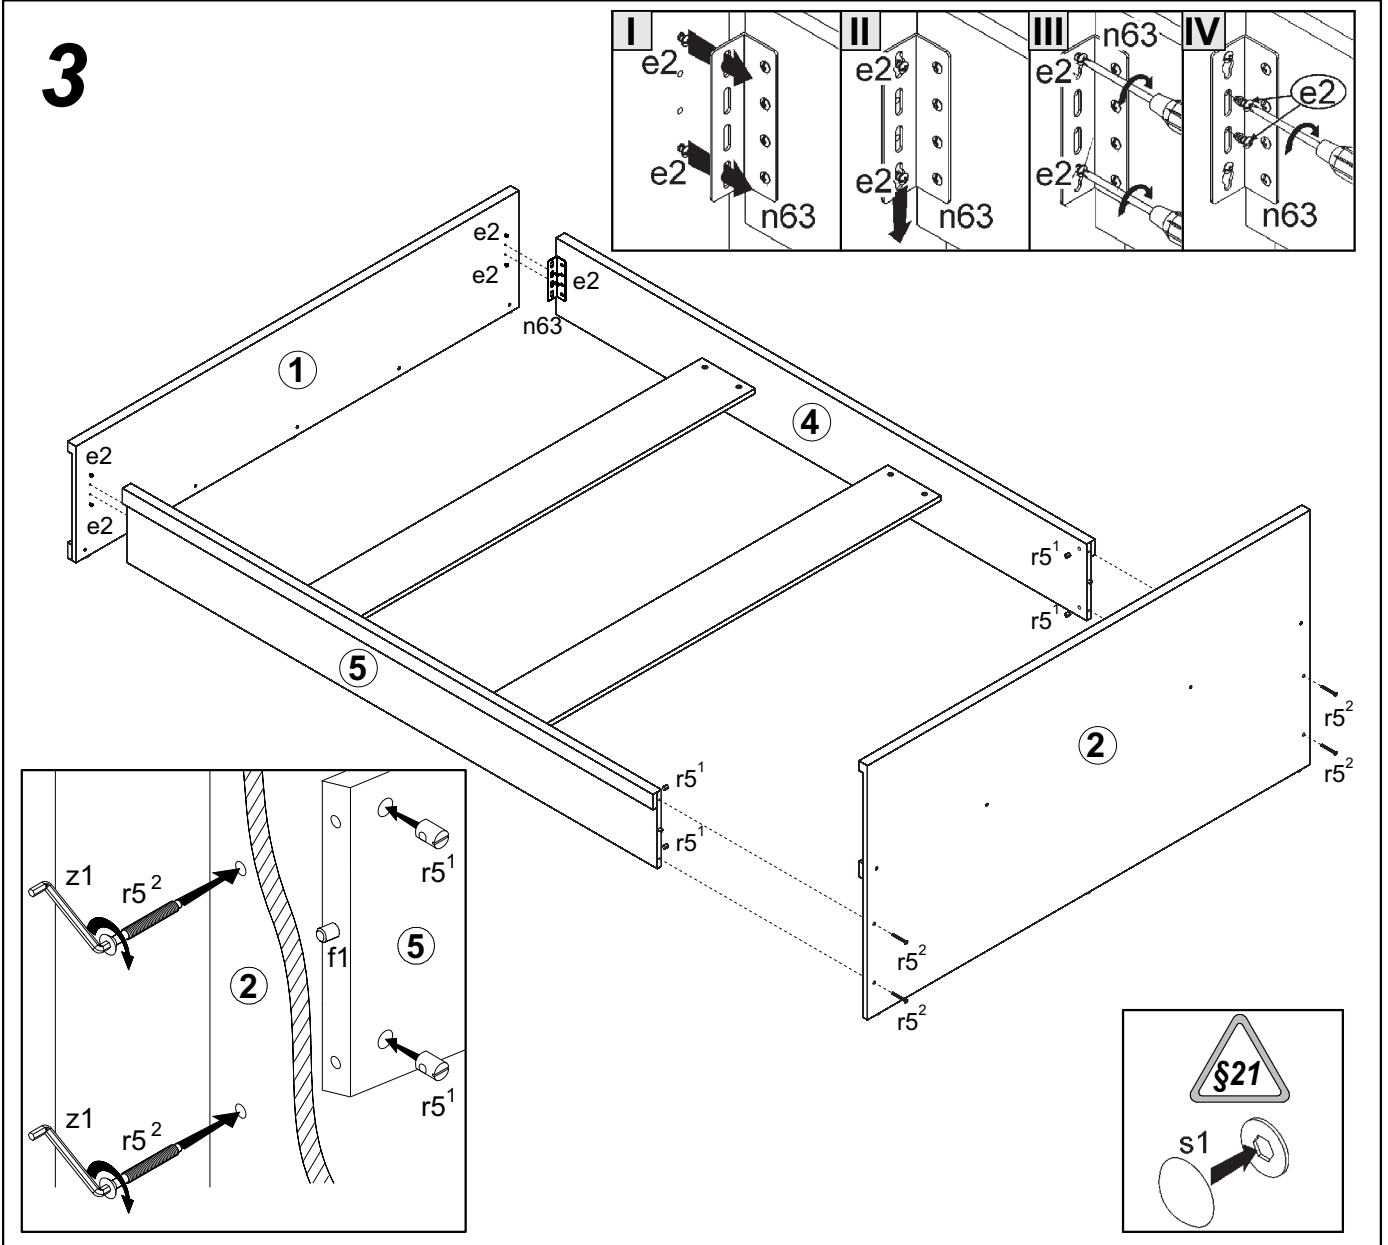

ЛОРД

Ліжко / Кровать_160 (каркас)

A	B	C	D	
1	LR1-701	1670	380	1/2
2	LR1-702	1670	830	1/2
3	LR1-434	1670	50	1/2
4	LR1-109	2000	250	2/2
5	LR1-110	2000	250	2/2
6	LR1-111	1603	200	2/2

1

4

5