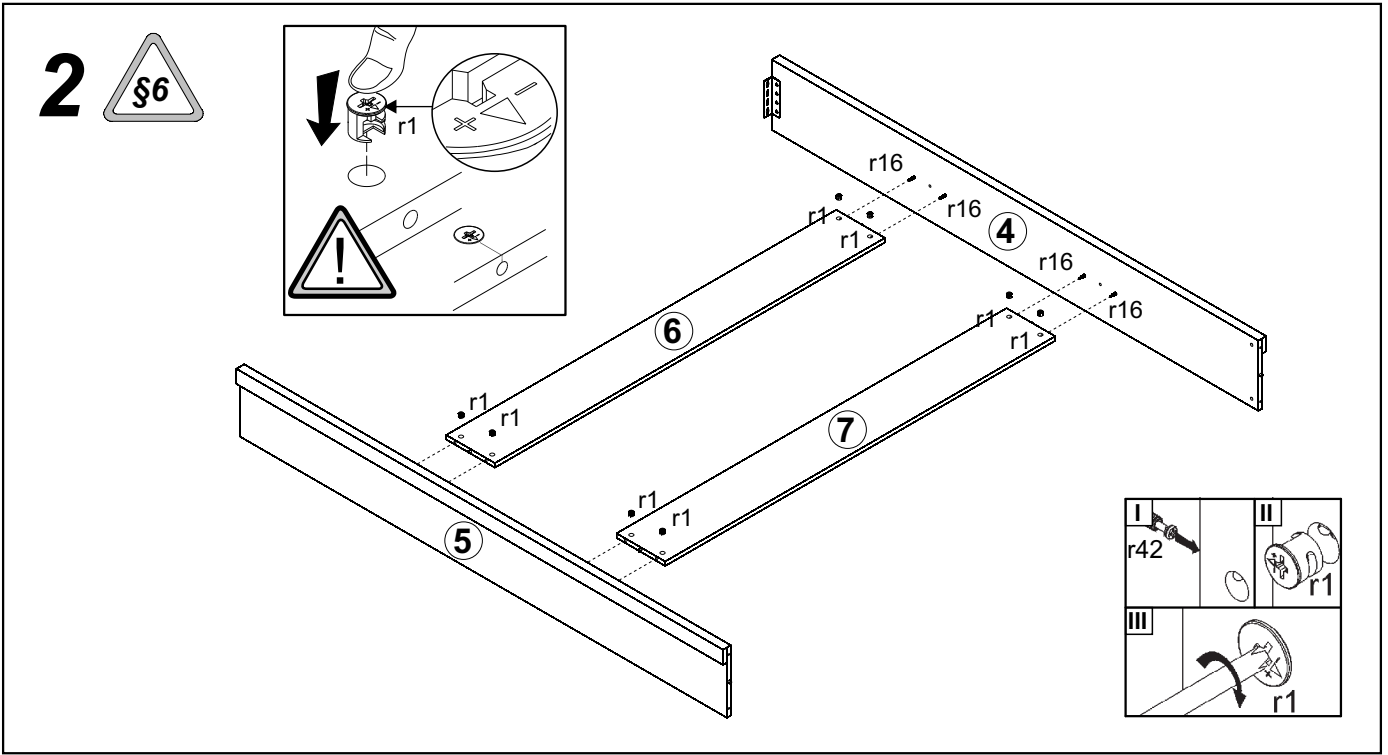

ЛОРД

Ліжко / Кровать_160 (каркас)

A	B	C	D	
1	LR1-701	1670	380	1/2
2	LR1-702	1670	830	1/2
3	LR1-434	1670	50	1/2
4	LR1-109	2000	250	2/2
5	LR1-110	2000	250	2/2
6	LR1-111	1603	200	2/2

1

4

5